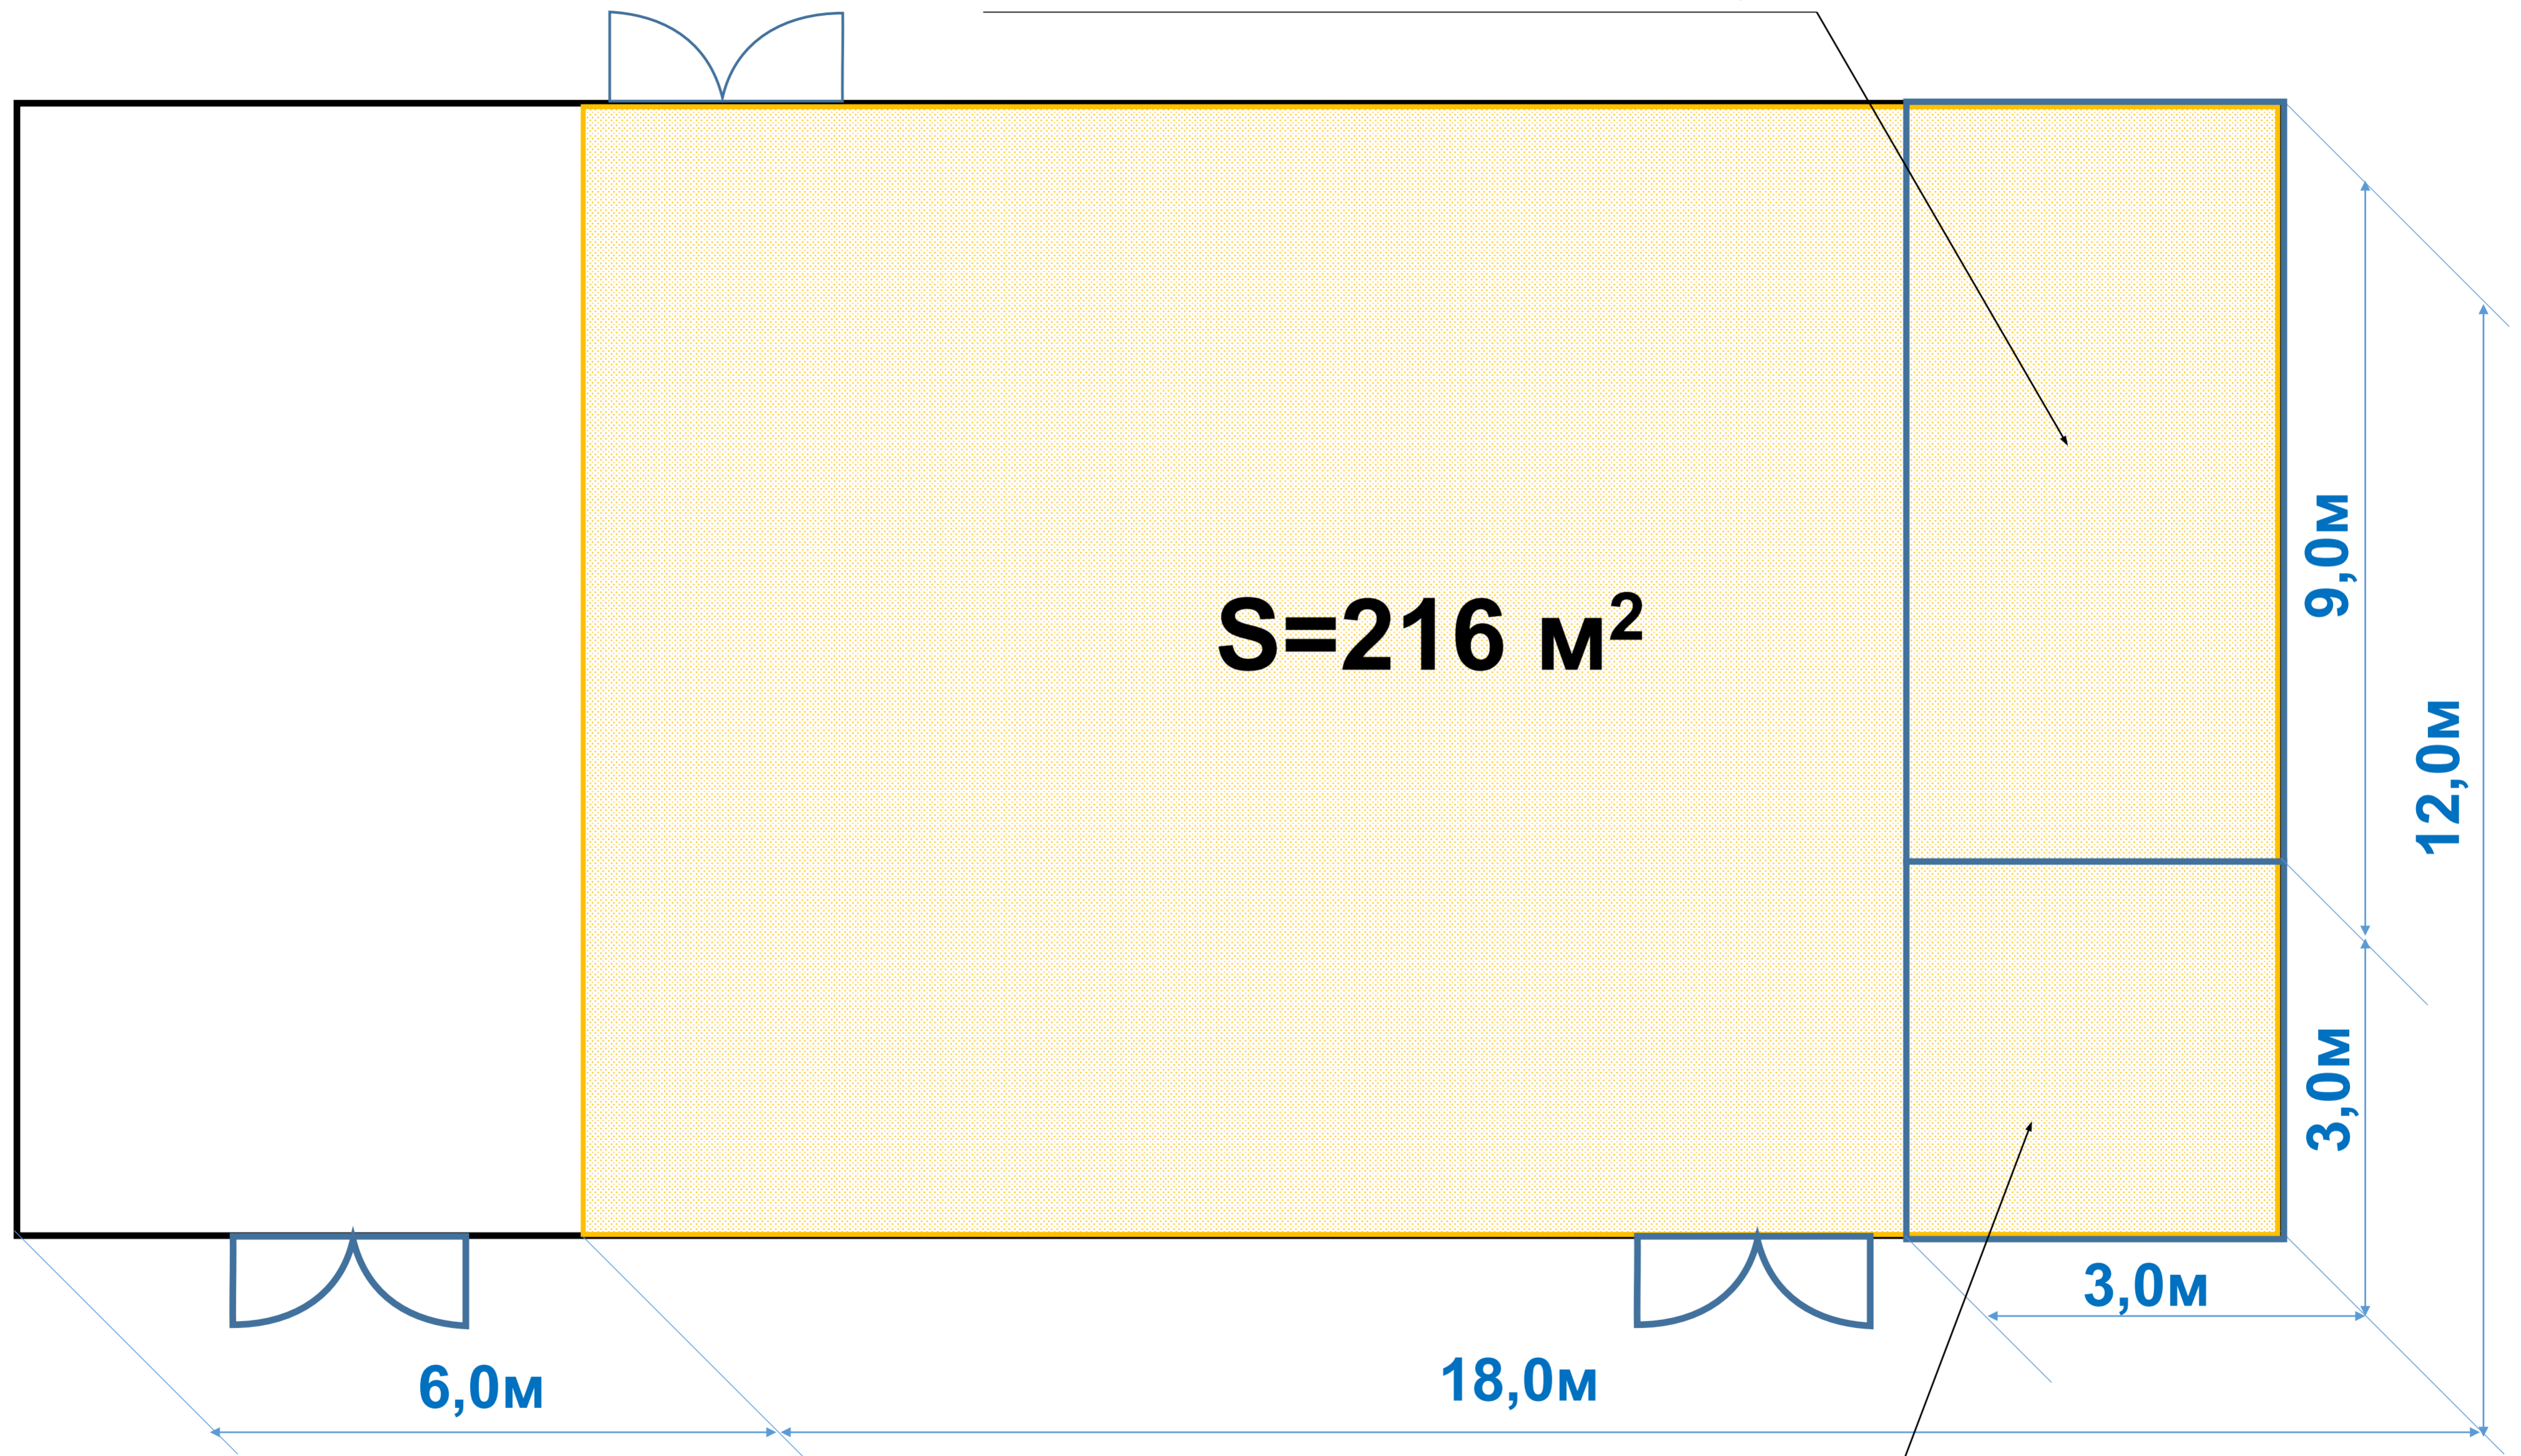

Общий план территории Таможенного склада ООО «Опцион» г. Ржев

Складское помещение №2

Площади для хранения до вывоза с таможенного склада товаров, в отношении которых действие таможенной процедуры таможенного склада завершено

Полезные площади складских помещений ТС

- Общая площадь $S_{\text{общ.}}=288,0 \text{ м}^2$
- Полезная площадь $S_{\text{полезн.}}=216,0 \text{ м}^2$
- Полезный объем $V_{\text{полезн.}}=583,2 \text{ м}^3$

Площади для хранения товаров, помещенных под таможенную процедуру экспорта в соответствии с частью 5 статьи 361 настоящего Федерального закона (если на таможенном складе предполагается хранение таких товаров)

Складское помещение №3

Полезные площади складских помещений ТС

- Общая площадь $S_{\text{общ.}}=144,0 \text{ м}^2$
- Полезная площадь $S_{\text{полезн.}}=96,0 \text{ м}^2$
- Полезный объем $V_{\text{полезн.}}=259,2 \text{ м}^3$