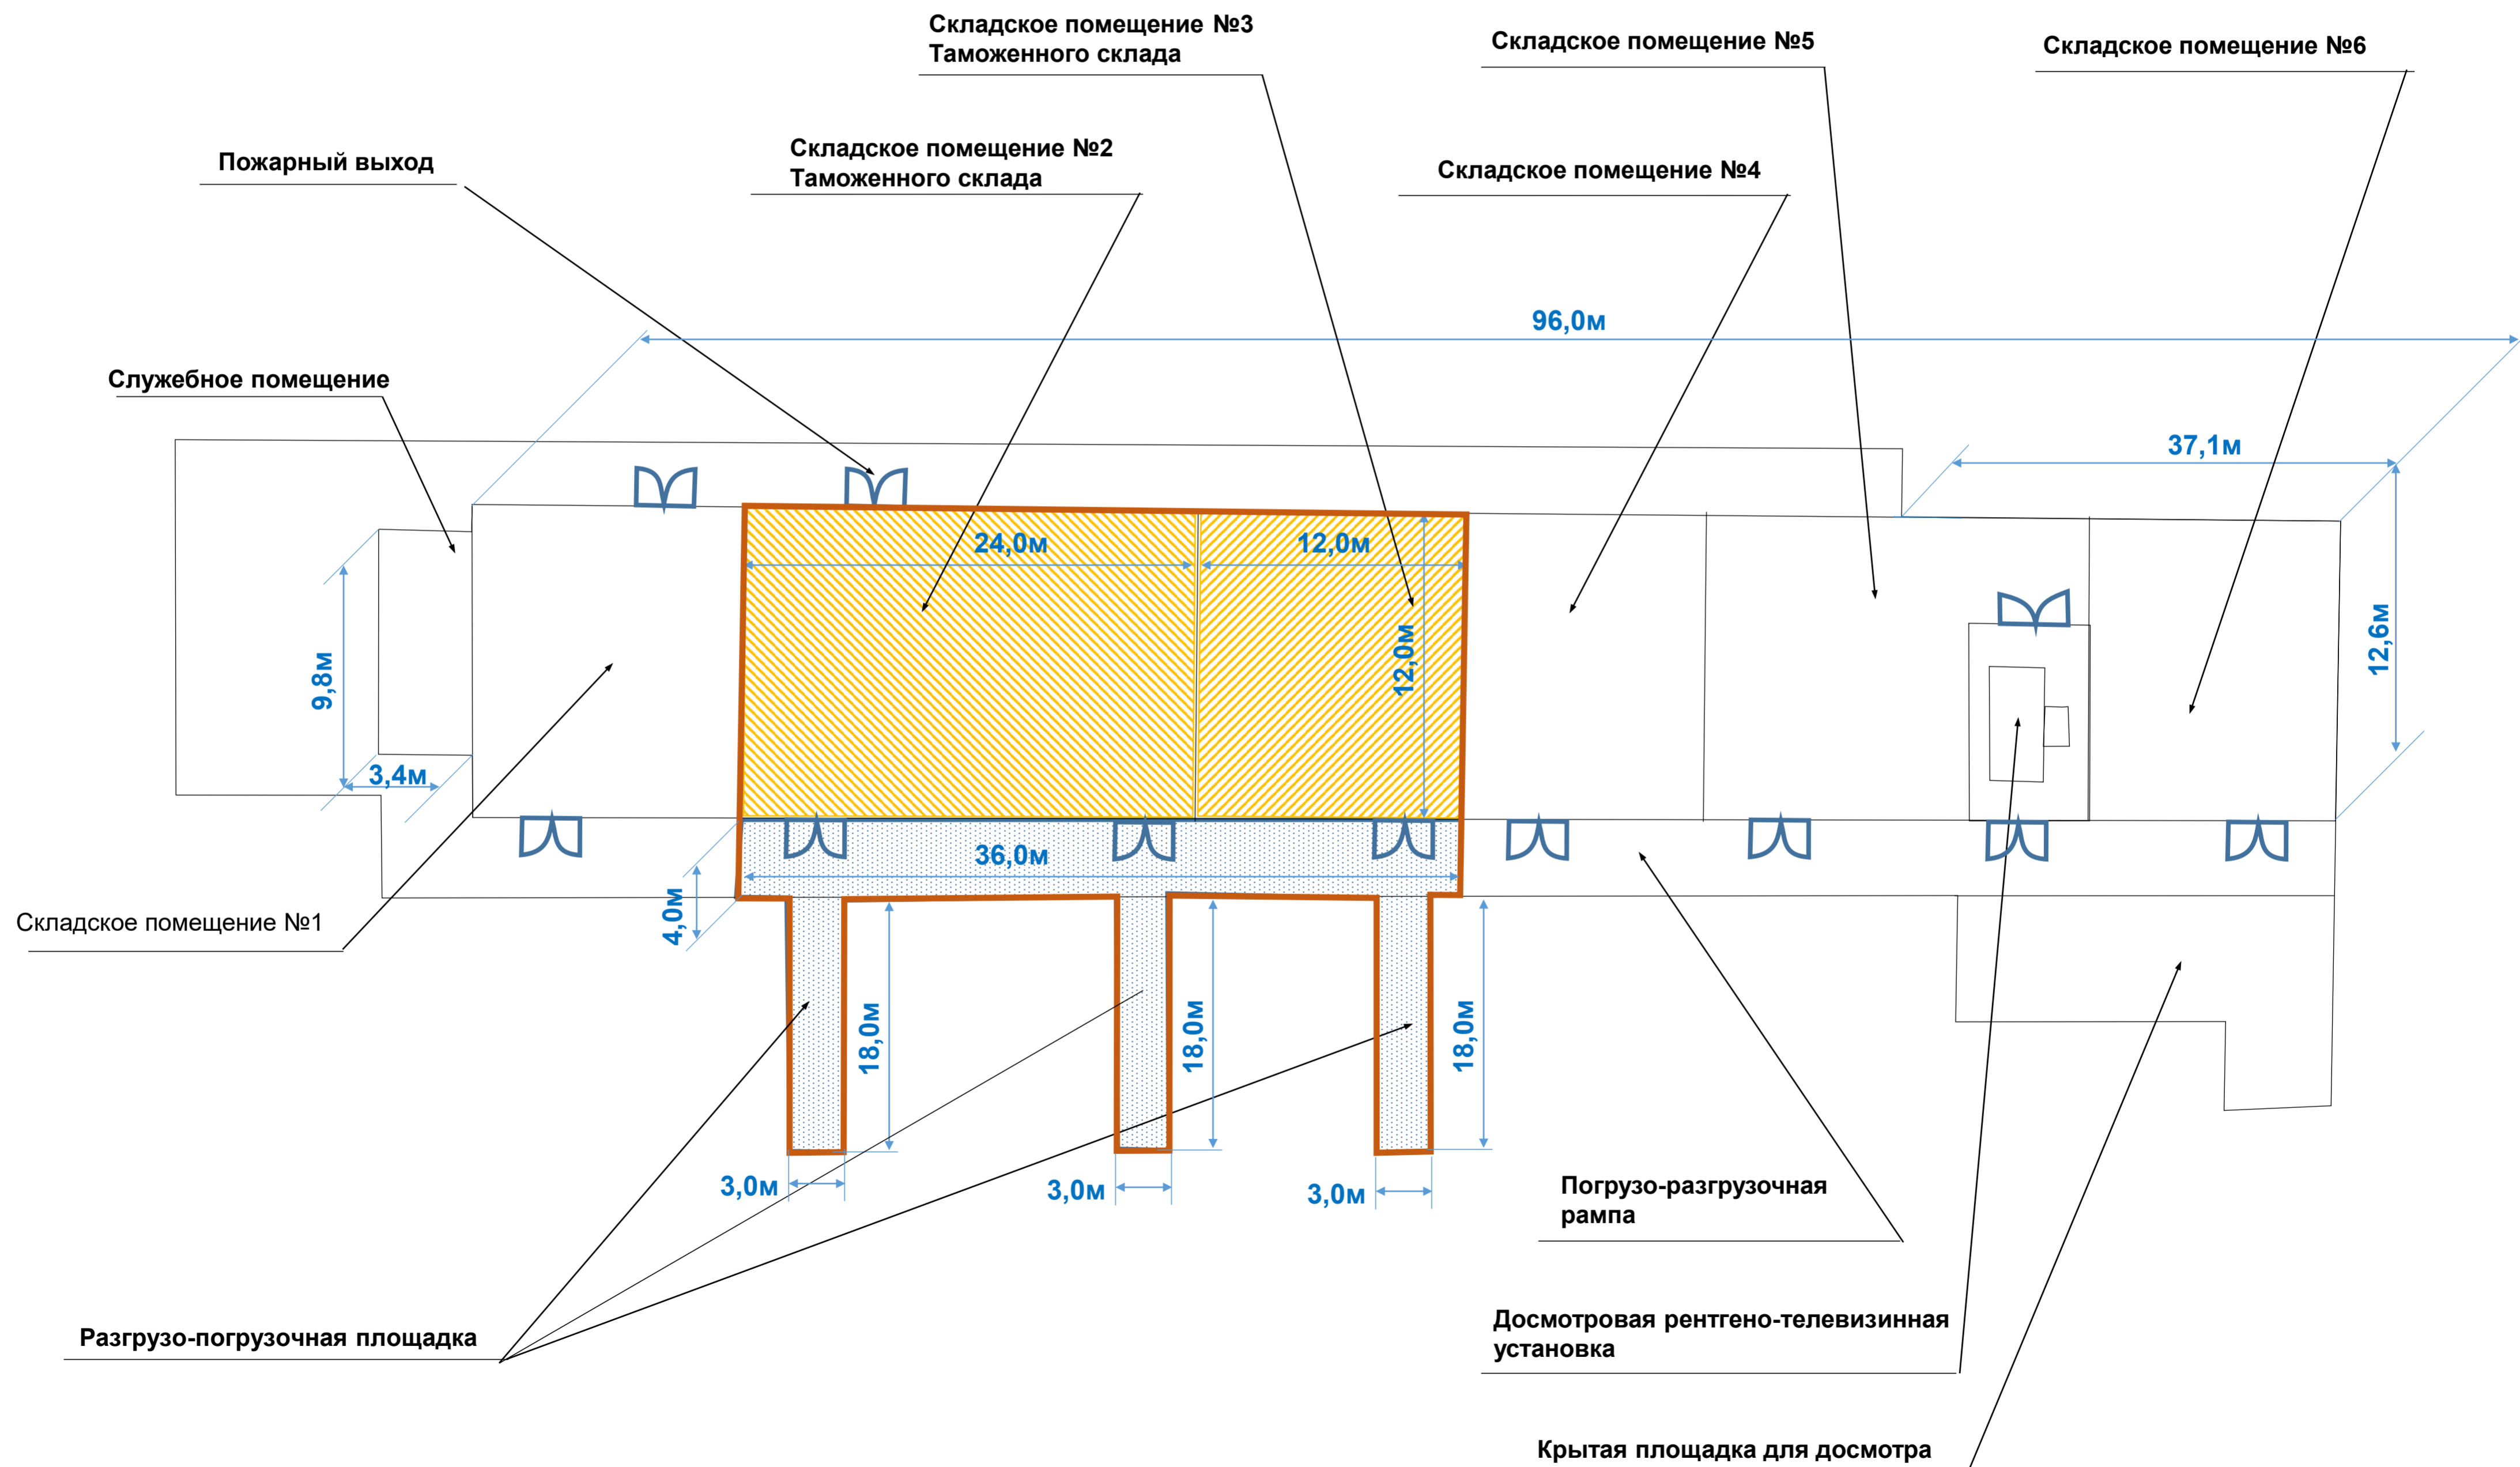

Общий план территории Таможенного склада ООО «Опцион» г. Ржев

Складское помещение №2

Площади для хранения до вывоза с таможенного склада товаров, в отношении которых действие таможенной процедуры таможенного склада завершено

Полезные площади складских помещений ТС

- Общая площадь $S_{\text{общ.}}=288,0 \text{ м}^2$
- Полезная площадь $S_{\text{полезн.}}=216,0 \text{ м}^2$
- Полезный объем $V_{\text{полезн.}}=583,2 \text{ м}^3$

Площади для хранения товаров, помещенных под таможенную процедуру экспорта в соответствии с частью 5 статьи 361 настоящего Федерального закона (если на таможенном складе предполагается хранение таких товаров)

Складское помещение №3

Полезные площади складских помещений ТС

- Общая площадь $S_{\text{общ.}}=144,0 \text{ м}^2$
- Полезная площадь $S_{\text{полезн.}}=96,0 \text{ м}^2$
- Полезный объем $V_{\text{полезн.}}=259,2 \text{ м}^3$