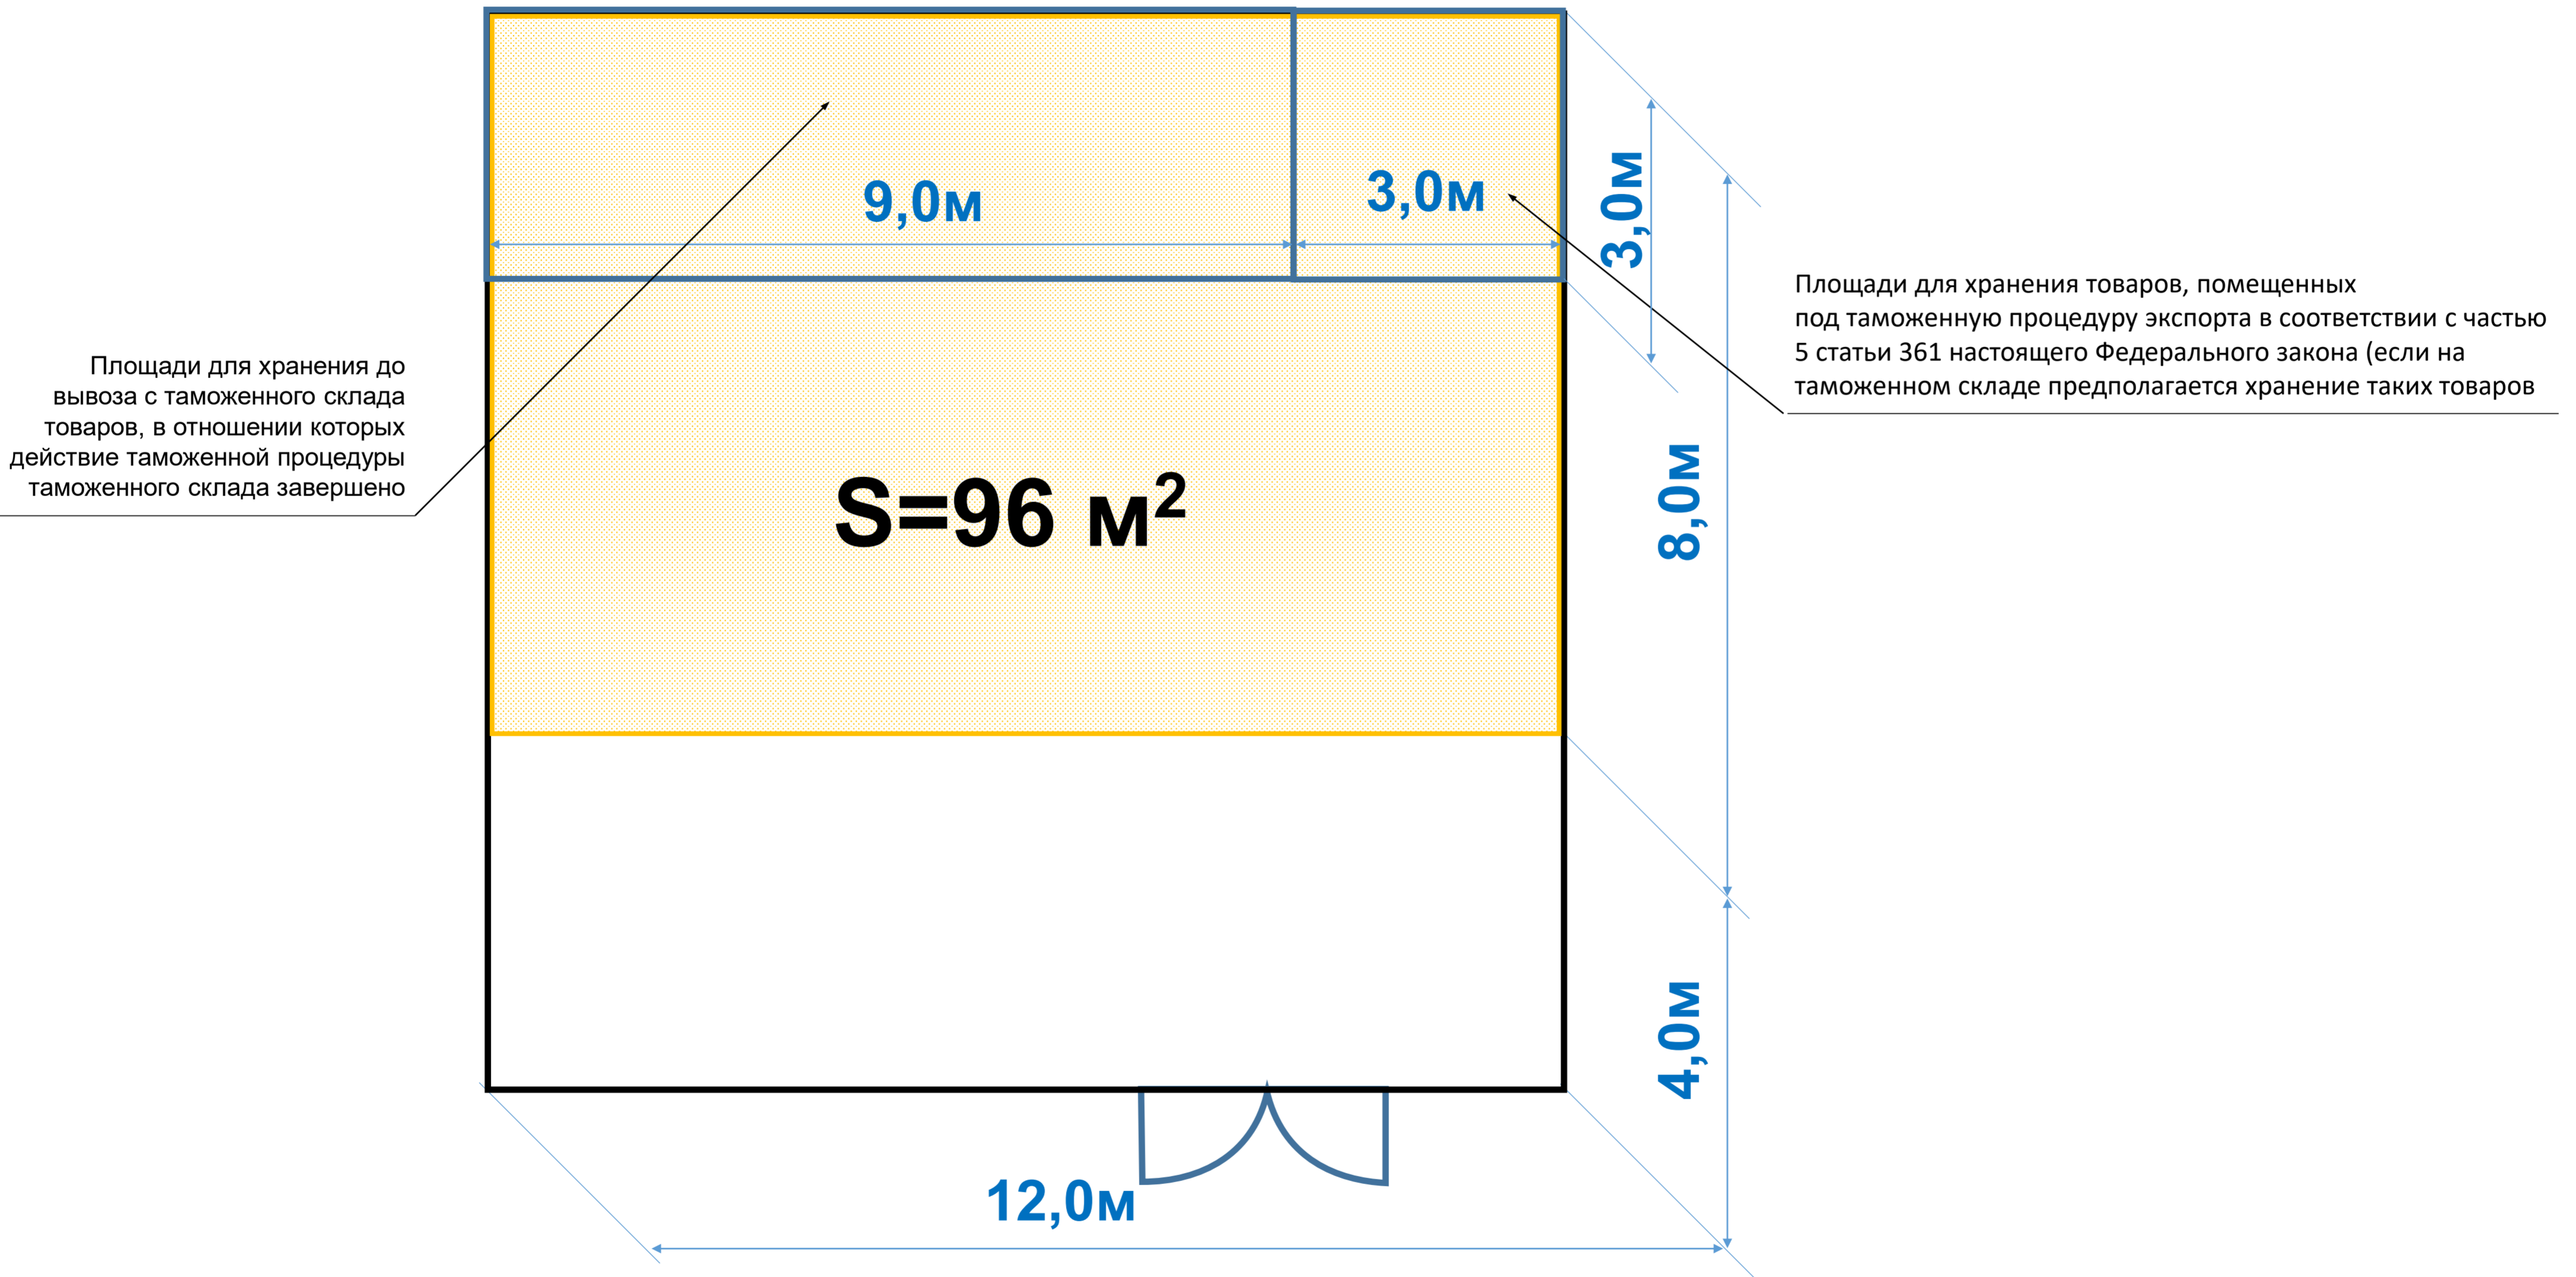

Общий план территории Таможенного склада ООО «Опцион» г. Ржев

Складское помещение №2

Площади для хранения до вывоза с таможенного склада товаров, в отношении которых действие таможенной процедуры таможенного склада завершено

Полезные площади складских помещений ТС

- Общая площадь $S_{\text{общ.}}=288,0 \text{ м}^2$
- Полезная площадь $S_{\text{полезн.}}=216,0 \text{ м}^2$
- Полезный объем $V_{\text{полезн.}}=583,2 \text{ м}^3$

Складское помещение №3

Полезные площади складских помещений ТС

- Общая площадь $S_{\text{общ.}}=144,0 \text{ м}^2$
- Полезная площадь $S_{\text{полезн.}}=96,0 \text{ м}^2$
- Полезный объем $V_{\text{полезн.}}=259,2 \text{ м}^3$